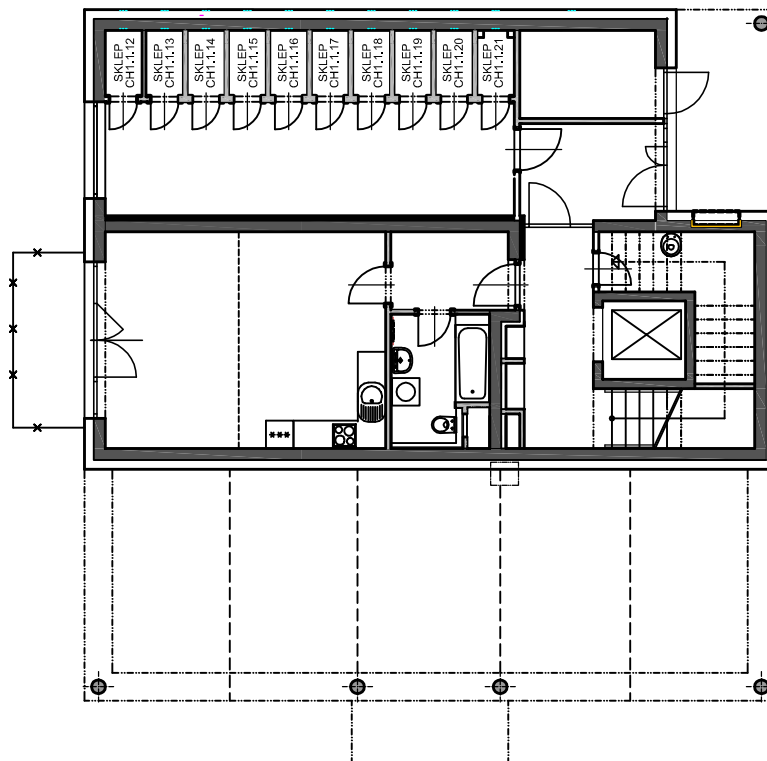

RESIDENCE KUTNÁ HORA

Bytový dům objekt - "CH1"

PŮDORYS 1.NP SKLEPY

Číslo sklepa	Plocha sklepa
CH1.1.12	1,15
CH1.1.13	1,17
CH1.1.14	1,17
CH1.1.15	1,17
CH1.1.16	1,17
CH1.1.17	1,17
CH1.1.18	1,17
CH1.1.19	1,17
CH1.1.20	1,17
CH1.1.21	1,15
CELKEM	11,66